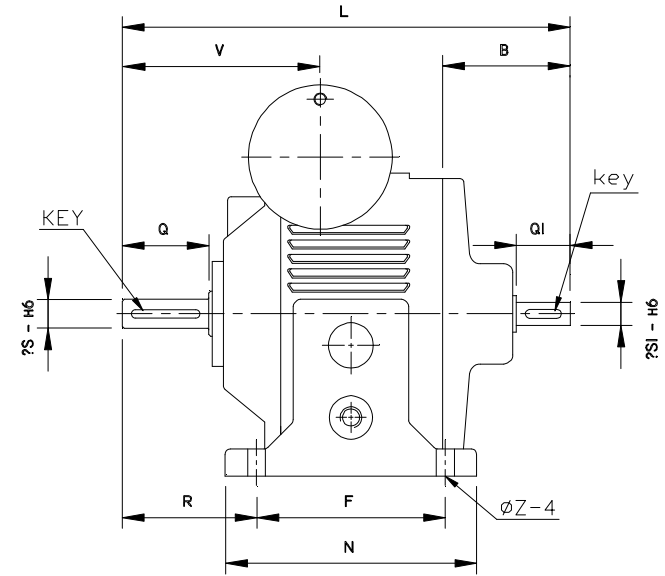

PRODUCT SPECIFICATION - A

Shaft-In / Shaft-Out - Foot Mounted Variator Only

05A, 1A, 2A - (1/2 hp, 1 hp, 2 hp)

3A, 5A - (3 hp, 5 hp)

Frame Size	Dimension in mm															Dimension in inch			Wt. (lb)			
	B	C	E	F	G	H	I	J	L	M	N	R	V	X	Z	Slow Speed Shaft				High Speed Shaft		
																S	Q	KEY		S1	Q1	key
05 A	71	90	120	105	15	218	177	32	253	160	140	79	114	160	10	0.625	2.05	3/16 x 3/16	0.500	1.18	1/8 x 1/8	
1 A	94	106	160	125	15	248	208	38	305	186	150	88	125	160	12	0.875	2.13	3/16 x 3/16	0.750	1.18	3/16 x 3/16	
2 A	124	125	180	140	18	313	246	48	391	232	165	126	157	172	12	1.125	2.76	1/4 x 1/4	0.875	1.57	3/16 x 3/16	
3 A	161	150	245	230	20	378	298	51	460	300	270	115	186	210	14	1.375	3.35	5/16 x 5/16	1.125	1.97	1/4 x 1/4	
5A	161	150	245	230	20	378	298	51	460	300	270	115	186	210	14	1.375	3.35	5/16 x 5/16	1.125	1.97	1/4 x 1/4	