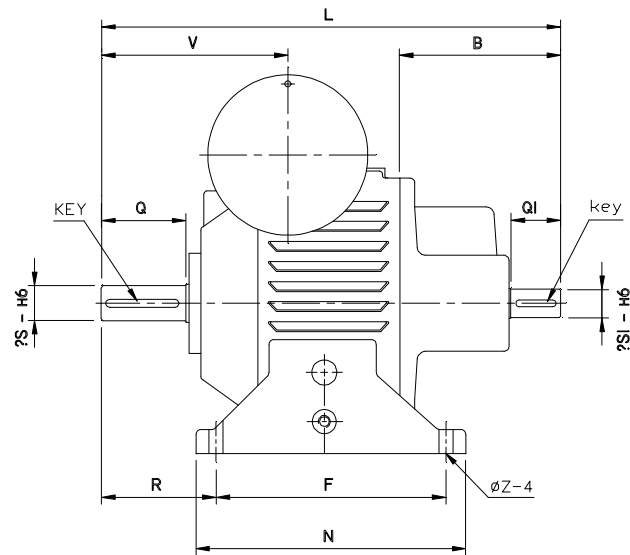

PRODUCT SPECIFICATION - A

Shaft-In / Shaft-Out - Foot Mounted Variator Only

05A, 1A, 2A - (1/2 hp, 1 hp, 2 hp)

3A, 5A - (3 hp, 5 hp)

Frame Size	Dimension in mm															Dimension in inch			Wt. (lb)			
	B	C	E	F	G	H	I	J	L	M	N	R	V	X	Z	Slow Speed Shaft				High Speed Shaft		
																S	Q	KEY		S1	Q1	key
05 A	71	90	120	105	15	218	177	32	253	160	140	79	114	160	10	0.625	2.05	3/16 x 3/16	0.500	1.18	1/8 x 1/8	
1 A	94	106	160	125	15	248	208	38	305	186	150	88	125	160	12	0.875	2.13	3/16 x 3/16	0.750	1.18	3/16 x 3/16	
2 A	124	125	180	140	18	313	246	48	391	232	165	126	157	172	12	1.125	2.76	1/4 x 1/4	0.875	1.57	3/16 x 3/16	
3 A	161	150	245	230	20	378	298	51	460	300	270	115	186	210	14	1.375	3.35	5/16 x 5/16	1.125	1.97	1/4 x 1/4	
5A	161	150	245	230	20	378	298	51	460	300	270	115	186	210	14	1.375	3.35	5/16 x 5/16	1.125	1.97	1/4 x 1/4	