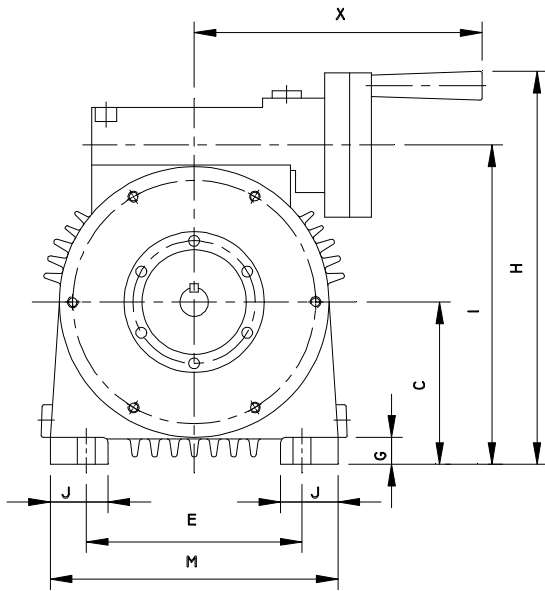

PRODUCT SPECIFICATION - A

Shaft-In / Shaft-Out - Foot Mounted Variator Only

05A, 1A, 2A - (1/2 hp, 1 hp, 2 hp)

3A, 5A - (3 hp, 5 hp)

Frame Size	Dimension in mm															Dimension in inch			Wt. (lb)			
	B	C	E	F	G	H	I	J	L	M	N	R	V	X	Z	Slow Speed Shaft				High Speed Shaft		
																S	Q	KEY		S1	Q1	key
05 A	71	90	120	105	15	218	177	32	253	160	140	79	114	160	10	0.625	2.05	3/16 x 3/16	0.500	1.18	1/8 x 1/8	
1 A	94	106	160	125	15	248	208	38	305	186	150	88	125	160	12	0.875	2.13	3/16 x 3/16	0.750	1.18	3/16 x 3/16	
2 A	124	125	180	140	18	313	246	48	391	232	165	126	157	172	12	1.125	2.76	1/4 x 1/4	0.875	1.57	3/16 x 3/16	
3 A	161	150	245	230	20	378	298	51	460	300	270	115	186	210	14	1.375	3.35	5/16 x 5/16	1.125	1.97	1/4 x 1/4	
5A	161	150	245	230	20	378	298	51	460	300	270	115	186	210	14	1.375	3.35	5/16 x 5/16	1.125	1.97	1/4 x 1/4	