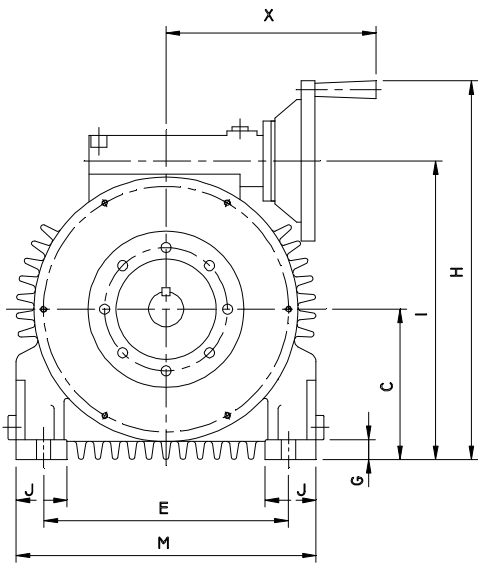

PRODUCT SPECIFICATION - A

Shaft-In / Shaft-Out - Foot Mounted Variator Only

05A, 1A, 2A - (1/2 hp, 1 hp, 2 hp)

3A, 5A - (3 hp, 5 hp)

Frame Size	Dimension in mm															Dimension in inch			Wt. (lb)			
	B	C	E	F	G	H	I	J	L	M	N	R	V	X	Z	Slow Speed Shaft				High Speed Shaft		
																S	Q	KEY		S1	Q1	key
05 A	71	90	120	105	15	218	177	32	253	160	140	79	114	160	10	0.625	2.05	3/16 x 3/16	0.500	1.18	1/8 x 1/8	
1 A	94	106	160	125	15	248	208	38	305	186	150	88	125	160	12	0.875	2.13	3/16 x 3/16	0.750	1.18	3/16 x 3/16	
2 A	124	125	180	140	18	313	246	48	391	232	165	126	157	172	12	1.125	2.76	1/4 x 1/4	0.875	1.57	3/16 x 3/16	
3 A	161	150	245	230	20	378	298	51	460	300	270	115	186	210	14	1.375	3.35	5/16 x 5/16	1.125	1.97	1/4 x 1/4	
5A	161	150	245	230	20	378	298	51	460	300	270	115	186	210	14	1.375	3.35	5/16 x 5/16	1.125	1.97	1/4 x 1/4	